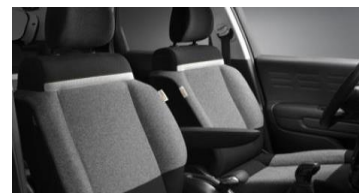

Elektromosan behajtható, fűthető visszapillantótükrök

Véletlen sávellahagyásra figyelmeztető jelzés (AFIL)

Sebességszabályozó és -korlátozó berendezés

Sebesség tábla-felismerő rendszer

Esőérzékelős ablaktörlő

Piretechnikai övfeszítők az első biztonsági öveknél

Központi zár távirányítóval

LED-es belső világítás a középkonzalnál

Magasságban és mélységben állítható kormánykerék

Fekete műanyag kerékjáratí ív szélesítések és köszöborbitás

Origins szürke műbőr műszerfal betét, bronz légbeömlő díszítéssel

Könyvtámasszal a vezetőüléshez

Ködfényszórók (a főfényszórókba integrálva, statikus kanyarfény funkcióval)

Elektrokrom belső visszapillantótükrök

Bőrbevonatú kormánykerék

Front-, oldal- és függőnylégzsákok

Allítható magasságú vezetőülés

Központi zár távirányítóval

Origins logók oldalt és hátul

Fedélzeti számítógép

3D hatású hátsó lámpák

LED-es nappali menetfény

Automata fényszórók

Origins bronz dekorgyűrű az első lámpák körül

Szürkére fényezett lökhárító-betétek

ABS/REF/AFU/ESP/ASR

Isófix rögzítési pontok

Coffee break alert (figyelmeztetés pihenő beiktatására)

Alacsony keréknyomásra figyelmeztető rendszer

Hill Assist visszagurulás gátló rendszer

12V csatlakozó hátul

Osztottan dönthető hátsó üléstámla

Fedélzeti számítógép

C oszlopban levő oldalablakok redőny díszítéssel

Sötétített hátsó üvegek